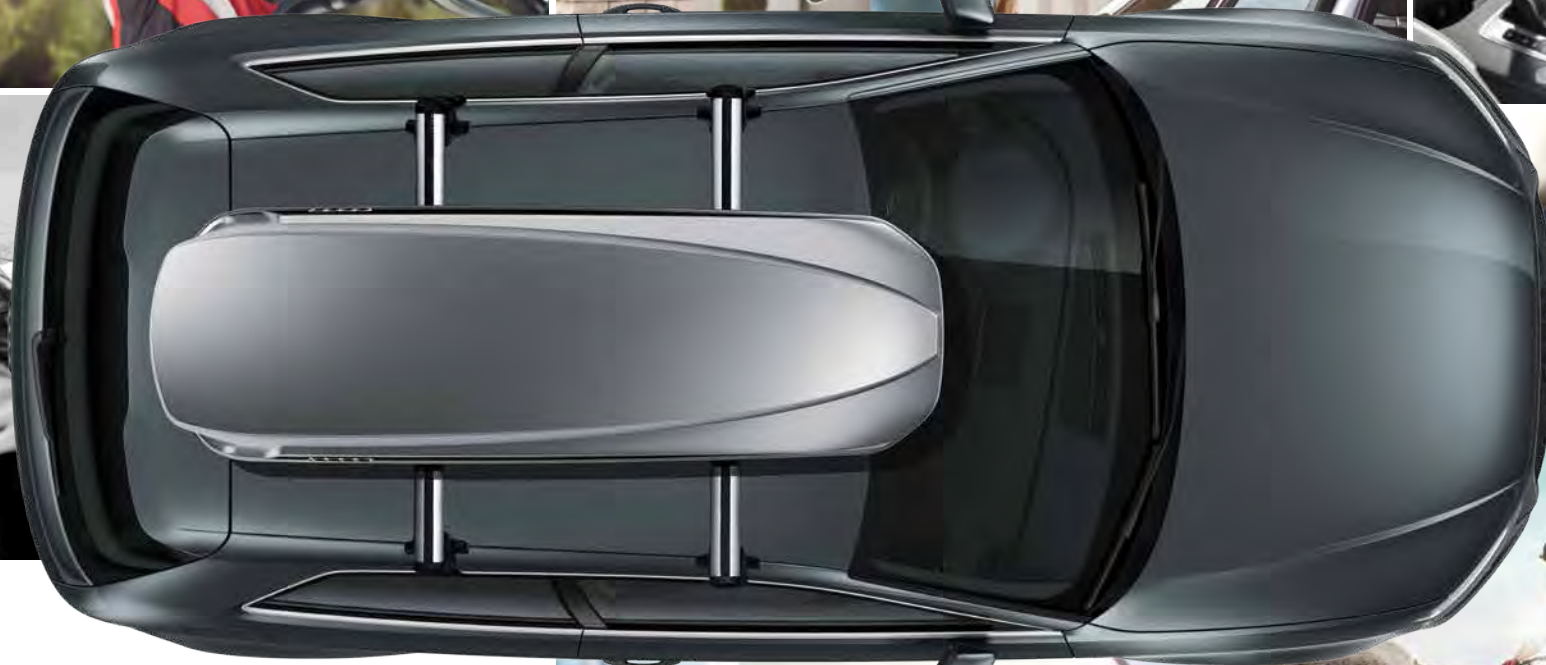

Parabéns por ter escolhido um veículo Audi! Essa decisão revela que você valoriza qualidade técnica, desempenho e eficiência – além, é claro, da sofisticação e da modernidade associadas à marca Audi.

Para celebrar essa conquista e deixá-la ainda mais exclusiva, oferecemos neste catálogo uma série de itens de customização. Com eles, você poderá aumentar o conforto e a funcionalidade de seu Audi A3, ou então dar um toque personalizado à sua aparência.

Seja bem-vindo ao mundo Audi e aproveite tudo que ele tem a lhe oferecer!